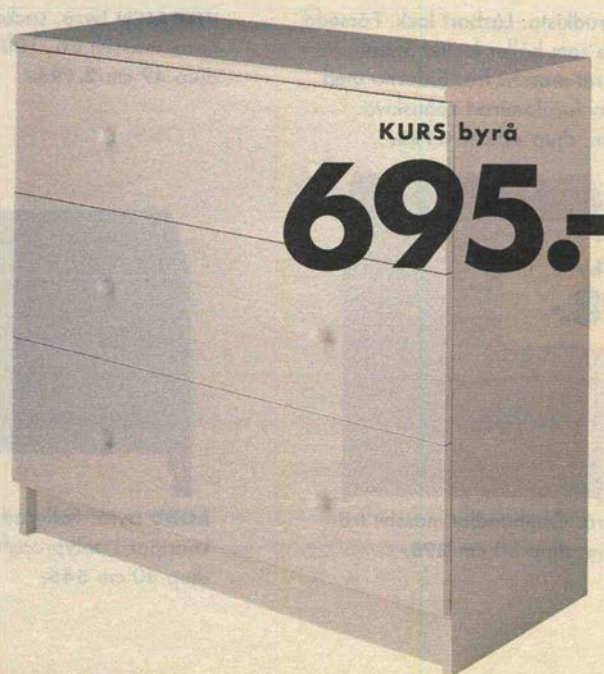

VÄLJ DEN FÄRG, STORLEK OCH DESIGN DU VILL HA

Antal lådor/ Bredd x höjd i cm.	Svart	Vit	Bokfanér
1. 2/40x56	475.-	475.-	575.-
2. 2/80x56	565.-	565.-	665.-
3. 3/80x78	695.-	695.-	795.-
4. 5/40x123	875.-	875.-	975.-
5. 6/80x123	1195.-	1195.-	1295.-
6. Skofack- skåp	925.-	925.-	1095.-